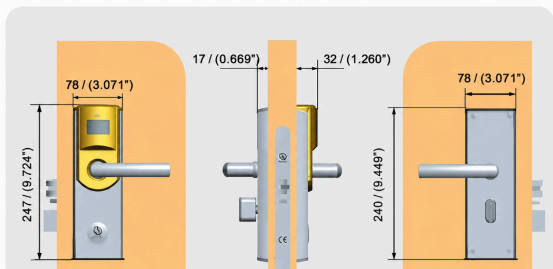

### Dimensions:

## Lockcase Dimensions:

<b>EURO Lock Case Variants</b>	<b>EURO DB, available in:</b> <b>Australia version(AUS)</b> <b>Japan version(JPN)</b>
<b>EURO Lock Case Widths</b>	<b>22mm   0.87 inches</b>
<b>EURO Backsets</b>	<b>65mm   2.56 inches</b>